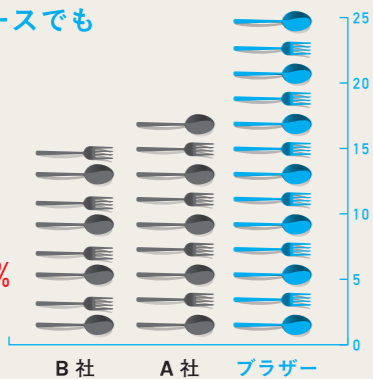

飲食店で選ばれている複合機

ブラザーは、  
おかげさまで

4年連続  
**NO.1**

調査対象:ぐるなび加盟飲食店300店舗  
調査期間:2017年10月12日~10月25日

複合機の設置率

ブラザー 42.7%  
A社 23.3% B社 19.9%

飲食店で選ばれる  
ブラザーの  
インクジェット  
複合機

MFC-J907DN  
無線ファクスと大容量トレイつきの  
多機能インクジェット複合機

MFC-J6995CDW  
A3フル対応&両面同時スキャン機能搭載  
2段トレイモデル

選ばれる理由1

お店の限られたスペースでも  
置き場所に困らない  
**省スペース**  
で満足してます。

ブラザー **25.6%**  
A社 18.4% B社 16.7%

選ばれる理由2

お店の経費を削減できる  
**ランニングコストの安さ**  
に満足してます。

ブラザー **21.8%**  
A社 18.4% B社 5.6%